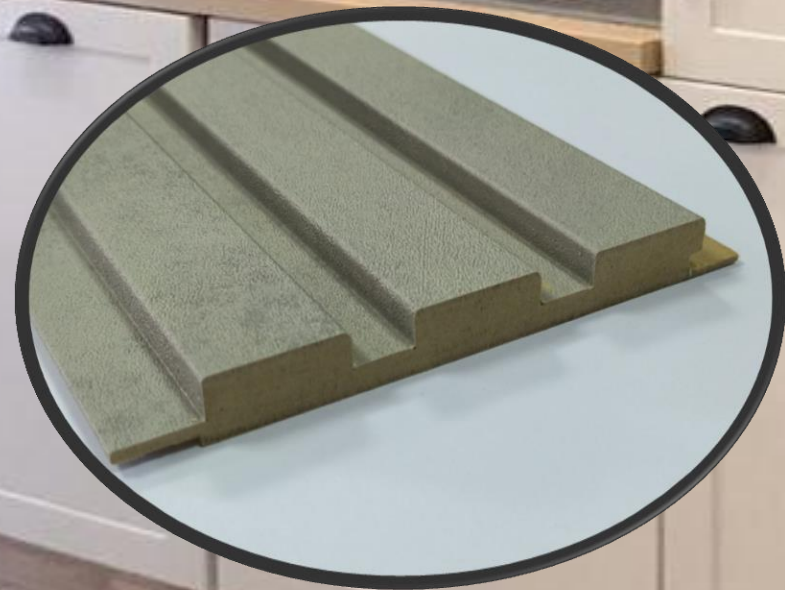

Стінова рейкова панель 12117

Модель 12117 – це класична, найбільш популярна і затребувана модель в асортименті стінових рейкових панелей. Всі переваги та поліпшення реалізовані в ній на 100%, а продумана геометрія самого виробу дозволяє повністю приховати від ока всі можливі стики та з'єднання, а також уникнути стандартних складнощів при експлуатації. Це вигідно відрізняє наш продукт від конкурентних на ринку. А готові дизайни з використанням 12117 мають бездоганний естетичний, довершений та монолітний вигляд.

Розмір планки - 2800x117x12 мм

Вага планки* - 2.120 кг

Розмір упаковки - 2820x63x232 мм

Вага упаковки* - 22.02 кг

Кількість в упаковці - 10 шт

Метраж в упаковці - 28 м\п

Об'єм упаковки - 0.0412 м³