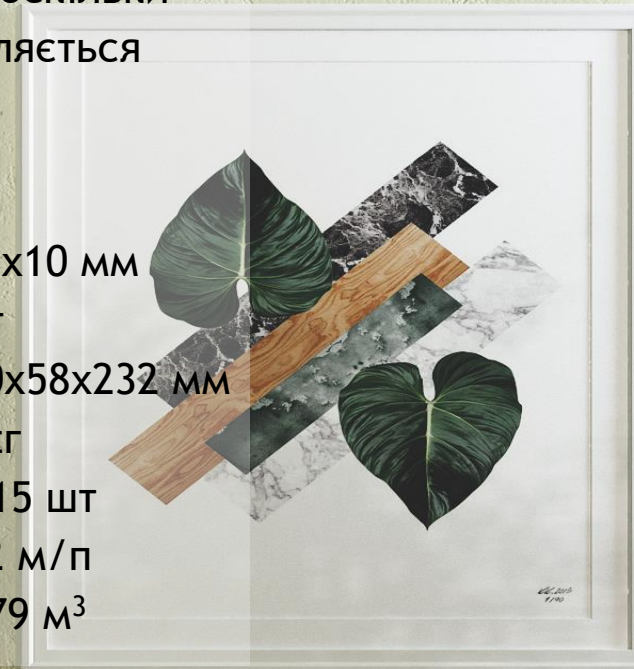

Розмір планки 2800x72x10 мм

Вага планки\* - 1.387 кг

Розмір упаковки - 2820x58x232 мм

Вага упаковки? - 21.6 кг

Кількість в упаковці - 15 шт

Метраж в упаковці - 42 м/п

Об'єм упаковки - 0.0379 м<sup>3</sup>

Модель	Розмір планки, мм	Вага планки, кг*	Розмір упаковки, мм	Вага упаковки, кг*	Кількість в упаковці, шт	Метраж в упаковці, м/п	Об'єм упаковки, м <sup>3</sup>
0630	2800x30x6	0,382	2805x65x30	3,90	10	28	0,0055
ПП1255	2800x52x19	0,893	2820x58x232	17,76	19	53,2	0,0379
ПП1260	2800x58,5x12	1,240	2820x68x156	15,54	12	33,6	0,0299
ПП1280	2800x79x12	1,710	2820x58x232	21,32	12	33,6	0,0379
ПП1662	2800x60x23	1,168	2820x53x232	14,82	12	33,6	0,0347
ПП1680	2800x79x16	2,070	2820x68x232	25,68	12	33,6	0,0445
ПП1682	2800x80x21	1,628	2820x63x232	20,36	12	33,6	0,0412
ПП1695	2800x95x16	2,495	2820x68x232	20,80	8	22,4	0,0445
ПП1699	2800x99x16	2,730	2820x68x232	22,68	8	22,4	0,0445
ПП16100	2800x99x16	2,545	2820x68x232	21,20	8	22,4	0,0445
ПП16110	2800x110x16	2,665	2820x68x232	22,16	8	22,4	0,0445
ПП16145	2800x144x16	3,635	2820x68x156	15,20	4	11,2	0,0299
1072	2800x72x10	1,387	2820x58x232	21,60	15	42	0,0379
06225	2800x225x6	2,843	2820x53x232	23,54	8	22,4	0,0347
0354	2800x54x3	0,420	2805x58x25	3,02	7	19,6	0,0041
12117	2800x117x12	2,120	2820x63x232	22,02	10	28	0,0412
1265	2800x65x12	1,183	2820x63x232	24,48	20	56	0,0412
1234	2800x34x12	0,641	2820x63x97	9,48	14	39,2	0,0172
1238	2800x38x12	0,667	2820x63x97	9,84	14	39,2	0,0172
12133	2800x133x12	2,704	2820x68x156	14,18	5	14	0,0299
1229	2800x29x12	0,652	2820x63x97	10,28	15	42	0,0172
2529	2800x30x25	1,620	2820x68x156	20,10	12	33,6	0,0299
2286	2800x86x22	3,837	2820x68x232	23,86	6	16,8	0,0455