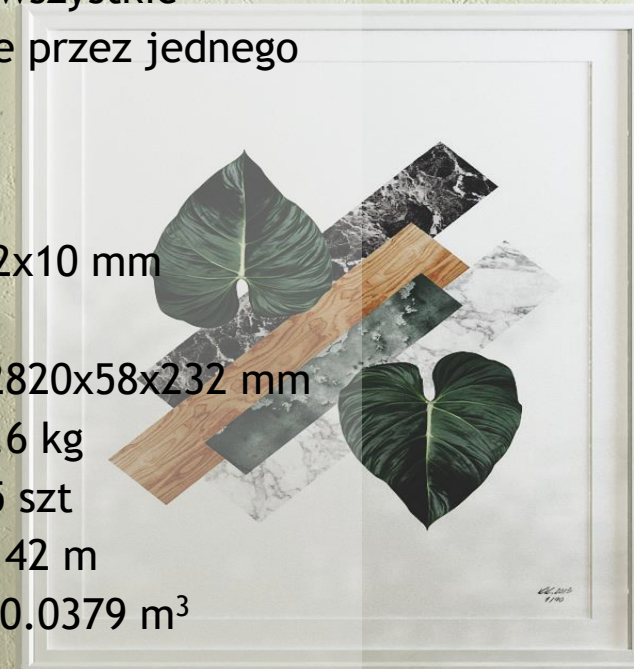

Idealne rozwiązanie dla spójnego designu wnętrza. Główną zaletą naszej listwy maskującej jest możliwość dopasowania jej kolorystycznie do naszych listew przypodłogowych i paneli lamelowych, ponieważ wszystkie produkty są wytwarzane przez jednego producenta.

Rozmiar listwy - 2800x72x10 mm

Waga listwy* - 1.387 kg

Rozmiar opakowania - 2820x58x232 mm

Waga opakowania* - 21.6 kg

Ilość w opakowaniu - 15 szt

Metraż w opakowaniu - 42 m

Objętość opakowania - 0.0379 m³

Model	Rozmiar listwy, mm	Waga listwy, kg*	Rozmiar opakowania, mm	Waga opakowania, kg*	Ilość w opakowaniu, szt	Metraż w opakowaniu, m	Objętość opakowania, m ³
0630	2800x30x6	0,382	2805x65x30	3,90	10	28	0,0055
PP1255	2800x52x19	0,893	2820x58x232	17,76	19	53,2	0,0379
PP1260	2800x58,5x12	1,240	2820x68x156	15,54	12	33,6	0,0299
PP1280	2800x79x12	1,710	2820x58x232	21,32	12	33,6	0,0379
PP1662	2800x60x23	1,168	2820x53x232	14,82	12	33,6	0,0347
PP1680	2800x79x16	2,070	2820x68x232	25,68	12	33,6	0,0445
PP1682	2800x80x21	1,628	2820x63x232	20,36	12	33,6	0,0412
PP1695	2800x95x16	2,495	2820x68x232	20,80	8	22,4	0,0445
PP1699	2800x99x16	2,730	2820x68x232	22,68	8	22,4	0,0445
PP16100	2800x99x16	2,545	2820x68x232	21,20	8	22,4	0,0445
PP16110	2800x110x16	2,665	2820x68x232	22,16	8	22,4	0,0445
PP16145	2800x144x16	3,635	2820x68x156	15,20	4	11,2	0,0299
1072	2800x72x10	1,387	2820x58x232	21,60	15	42	0,0379
06225	2800x225x6	2,843	2820x53x232	23,54	8	22,4	0,0347
0354	2800x54x3	0,420	2805x58x25	3,02	7	19,6	0,0041
12117	2800x117x12	2,120	2820x63x232	22,02	10	28	0,0412
1265	2800x65x12	1,183	2820x63x232	24,48	20	56	0,0412
1234	2800x34x12	0,641	2820x63x97	9,48	14	39,2	0,0172
1238	2800x38x12	0,667	2820x63x97	9,84	14	39,2	0,0172
12133	2800x133x12	2,704	2820x68x156	14,18	5	14	0,0299
1229	2800x29x12	0,652	2820x63x97	10,28	15	42	0,0172
2529	2800x30x25	1,620	2820x68x156	20,10	12	33,6	0,0299
2286	2800x86x22	3,837	2820x68x232	23,86	6	16,8	0,0455