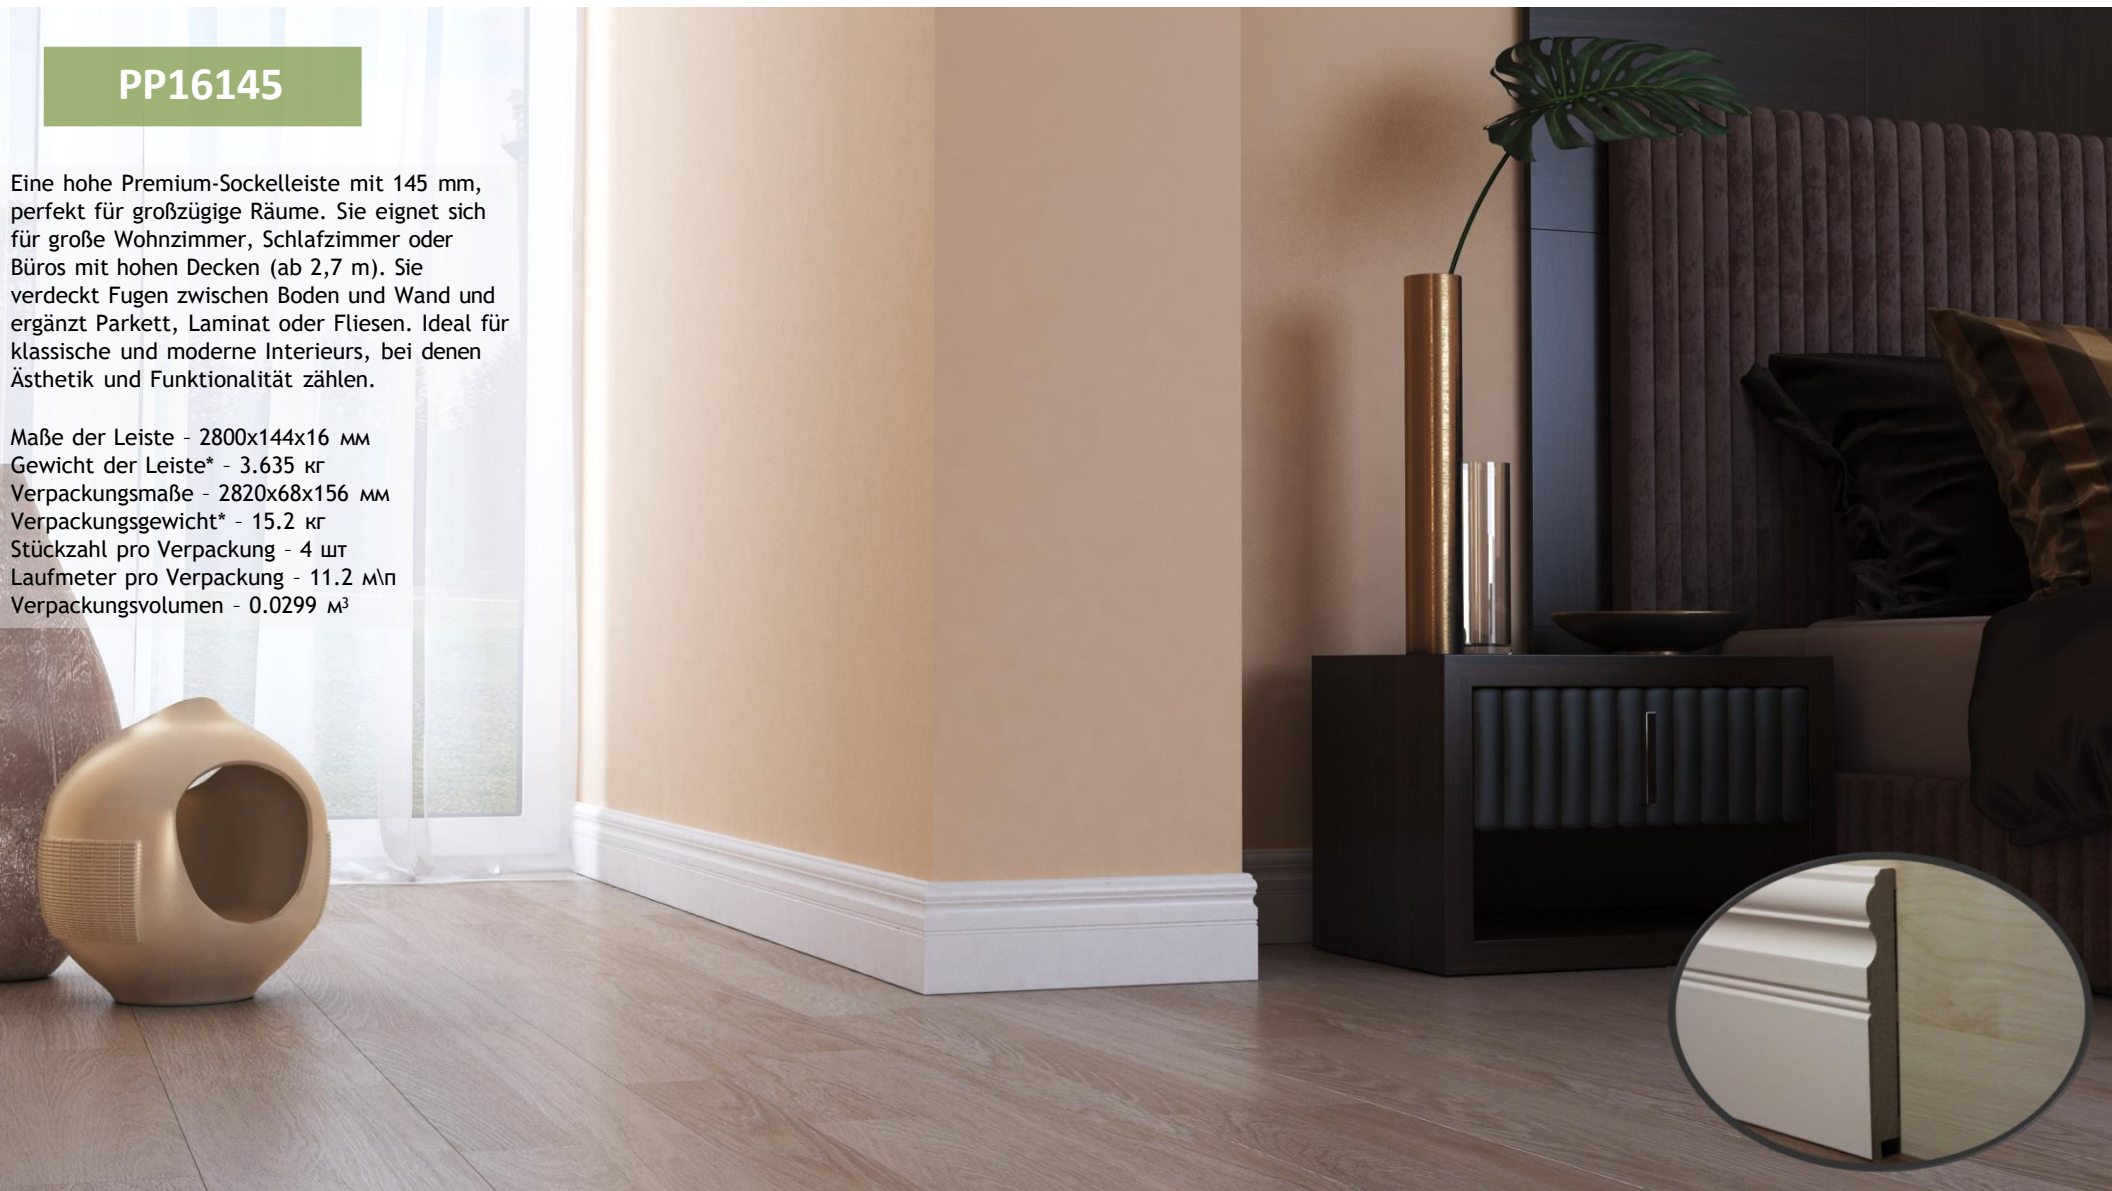

PP16145

Eine hohe Premium-Sockelleiste mit 145 mm, perfekt für großzügige Räume. Sie eignet sich für große Wohnzimmer, Schlafzimmer oder Büros mit hohen Decken (ab 2,7 m). Sie verdeckt Fugen zwischen Boden und Wand und ergänzt Parkett, Laminat oder Fliesen. Ideal für klassische und moderne Interieurs, bei denen Ästhetik und Funktionalität zählen.

Maße der Leiste - 2800x144x16 mm
Gewicht der Leiste* - 3.635 kg
Verpackungsmaße - 2820x68x156 mm
Verpackungsgewicht* - 15.2 kg
Stückzahl pro Verpackung - 4 шт
Laufmeter pro Verpackung - 11.2 м/п
Verpackungsvolumen - 0.0299 м³