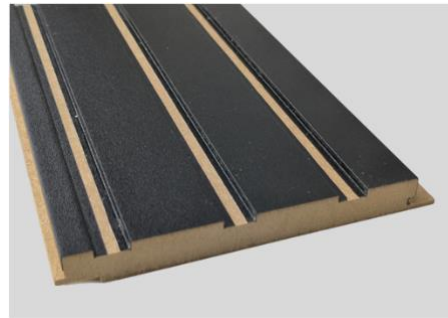

Wandmontagepaneel 12133

Maße der Leiste - 2800x133x12 mm
Gewicht der Leiste* - 2.704 kg
Verpackungsmaße - 2820x68x156 mm
Verpackungsgewicht* - 14.18 kg
Stückzahl pro Verpackung - 5 шт
Laufmeter pro Verpackung - 14 м/п
Verpackungsvolumen - 0.0299 м³