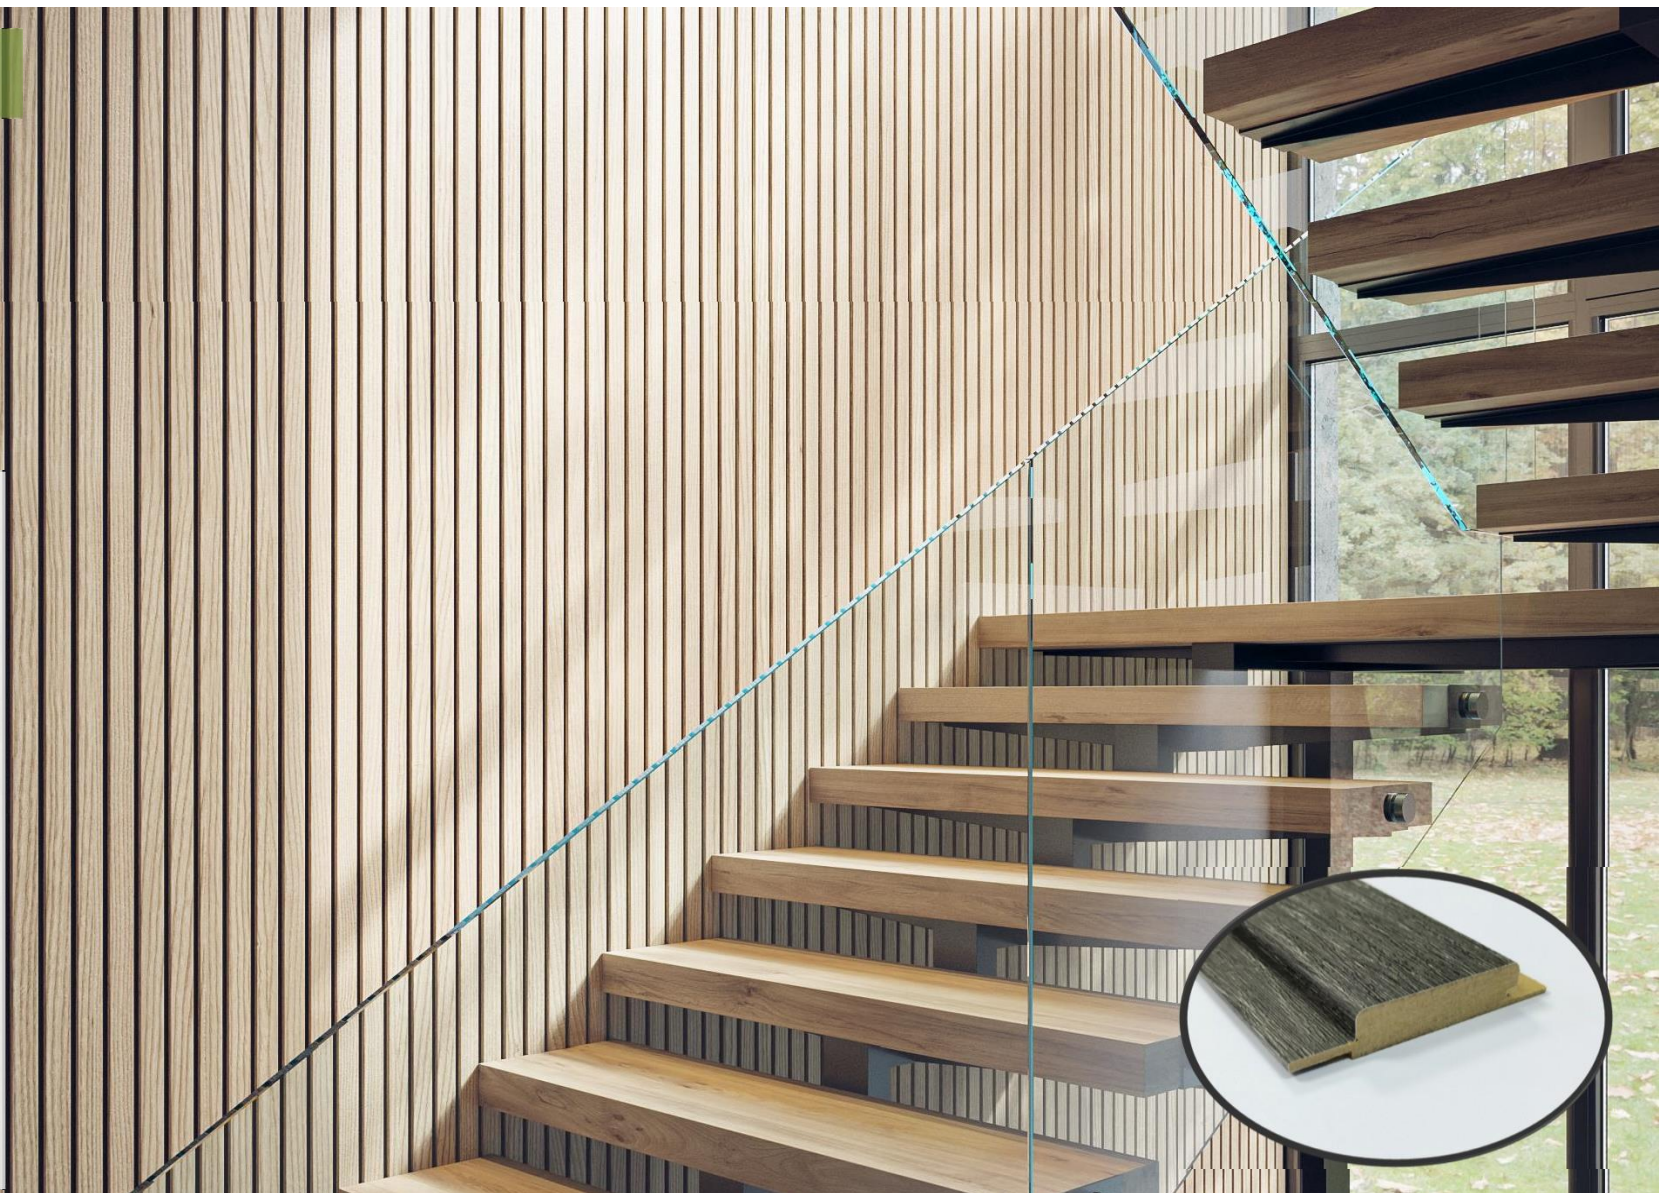

Wandlamellenpaneel 1265

Dieses Paneel ist eine etwas größere Variante des 12117. Mit diesem Modell können Sie den Einsatzbereich dieses Materials noch weiter ausdehnen. Die 1265 harmoniert perfekt in größeren Räumen und spricht diejenigen an, die massivere Lamellen bevorzugen. Sie lässt sich kreativ mit der 12117 in einem Design kombinieren - nicht nur mit den Modellen, sondern auch mit Dekoren und Tönen, etwa durch die Kombination von helleren und dunkleren Farben. Die Proportionen zwischen den Paneelen sind erhalten: Eine 12117 entspricht in der Breite zwei 1265-Modellen, was Symmetrie und Perfektion im fertigen Design ermöglicht.

Maße der Leiste - 2800x65x12 mm
Gewicht der Leiste* - 1.183 kg
Verpackungsmaße- 2820x63x232 mm
Verpackungsgewicht* - 24.48 kg
Stückzahl pro Verpackung - 20 шт
Laufmeter pro Verpackung - 56 м/п
Verpackungsvolumen - 0.0412 м³