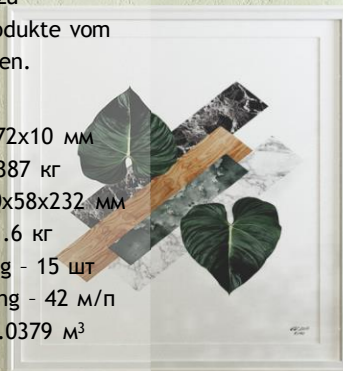

MDF-Zarge 1072

Die perfekte Lösung für ein stimmiges Interieur-Design. Der Hauptvorteil unserer Zierleiste ist die Möglichkeit, sie farblich exakt mit unseren Sockelleisten und Wandlamellenpaneelen zu kombinieren, da alle Produkte vom selben Hersteller stammen.

Maße der Leiste - 2800x72x10 mm
Gewicht der Leiste* - 1.387 kg
Verpackungsmaße - 2820x58x232 mm
Verpackungsgewicht - 21.6 kg
Stückzahl pro Verpackung - 15 шт
Laufmeter pro Verpackung - 42 м/п
Verpackungsvolumen - 0.0379 м³