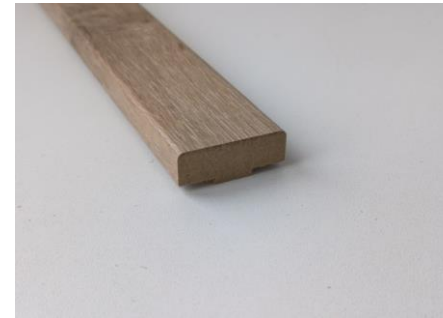

Montagelamelle 1229

Maße der Leiste - 2800x29x12 mm
Gewicht der Leiste* - 0.652 kg
Verpackungsmaße - 2820x63x97 mm
Verpackungsgewicht* - 10.28 kg
Stückzahl pro Verpackung - 15 шт
Laufmeter pro Verpackung - 42 м/п
Verpackungsvolumen - 0.0172 м³