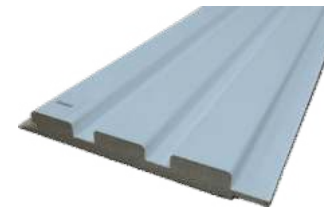

Довжина – 2800 мм.
Ширина – 117 мм.
Ширина в зібраному вигляді – 104 мм.
Товщина 12 мм.
Кількість в упаковці – 10 шт.
Вага упаковки – 22,45 кг.